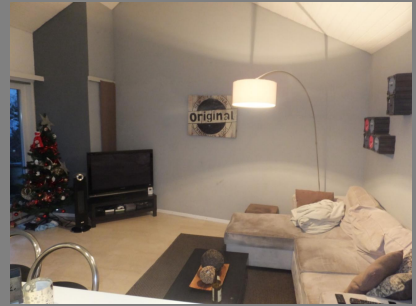

Lutry

En exclusivité, superbe villa contigüe avec splendide vue

Située dans les hauts de Lutry à la Conversion, cette maison jumelle offre une belle surface d'habitation et bénéficie d'une vue dégagée sur le lac.

Composée 5,5 pièces, d'un séjour avec mezzanine et d'une cuisine ouverte, de 3 chambres à coucher cette maison offre une surface habitable d'environ 150 m².

Le sous-sol est entièrement excavé regroupant un disponible, une buanderie, le local technique ainsi qu'un box garage pour un/deux véhicules.

Une vaste terrasse panoramique offre une vue totale sur le lac et les Alpes.

La maison bénéficie encore d'un petit jardin d'environ 120 m², idéal pour les enfants.

Une place de parc externe complète encore ce bien.